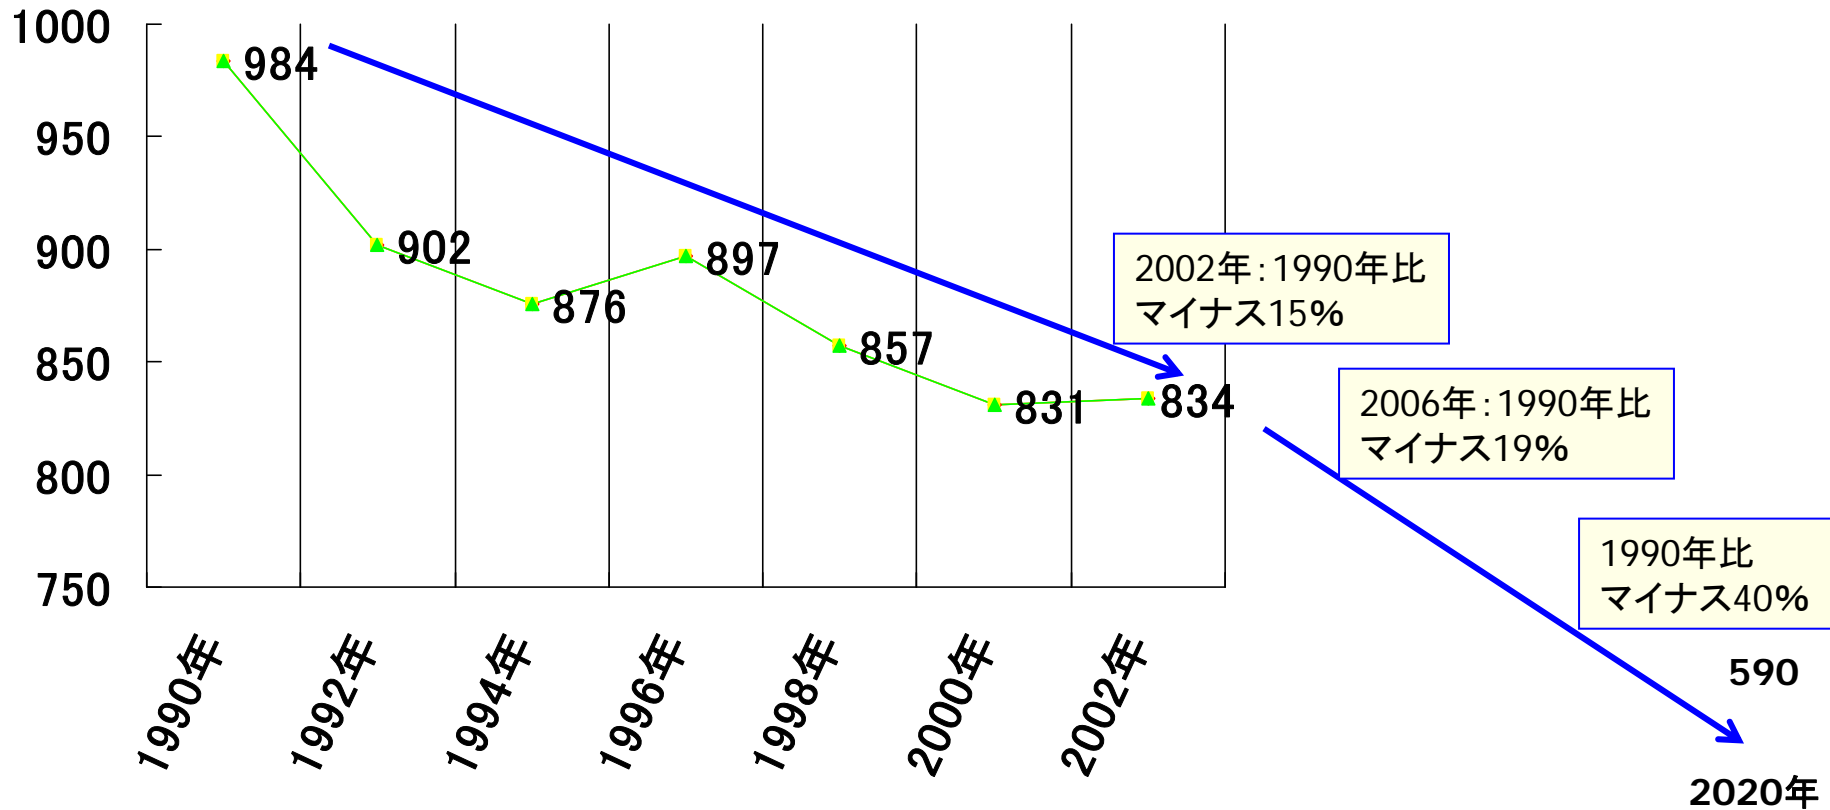

ドイツのCO2排出量の推移と目標

単位: 100万トン

資料: DIW Berlin